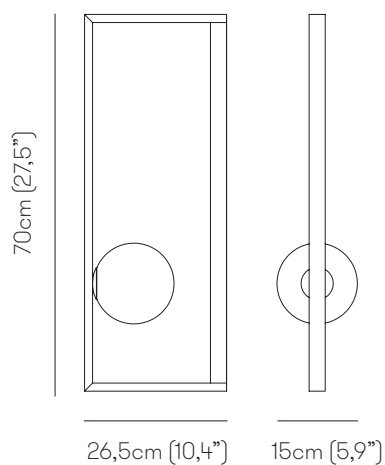

### Diffuser

W White

Package	Dimensions	Net Weight	Gross Weight	Total vol.
	43×85×H.30cm (16,9"×33,5"×11,8")	4kg	5,5kg	0,11 m <sup>3</sup>

### Dimensions