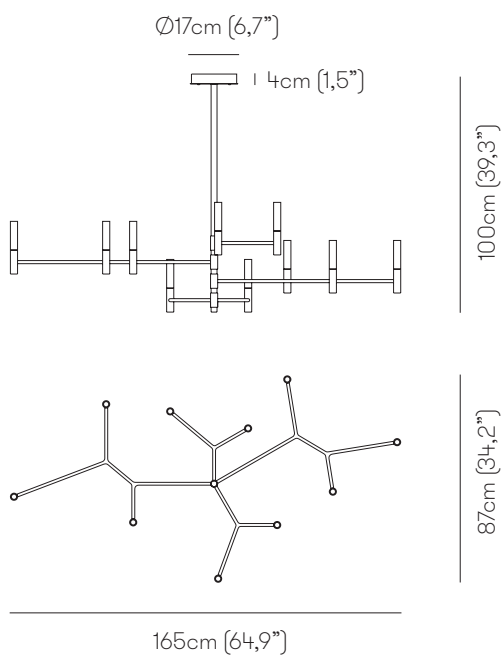

### Structure

M12 Dark burnished brass

### Diffuser

S Satin

Package	Dimensions	Net Weight	Gross Weight	Total vol.
	180×90×H.52cm (70,9"×35,4"×20,5")	6kg	17kg	0,84 m <sup>3</sup>

### Dimensions