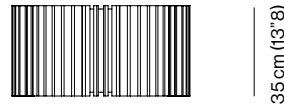

**BASE**  
**CL**      CANALETTO WOOD

PACKAGE	QTY	DIMENSIONS	NET WEIGHT	GROSS WEIGHT	TOTAL VOL.
<b>BLADE COFFEE TABLE Ø 35</b>					
	1 × CRATE	66 × 66 × H 90 cm (26" × 26" × H 35"4)	12 kg	42 kg	0,39 m³
<b>BLADE COFFEE TABLE Ø 70</b>					
	1 × CRATE	96 × 96 × H 65 cm (37"8 × 37"8 × H 25"6)	19 kg	61 kg	0,60 m³

**DIMENSIONS**

**BLADE COFFEE TABLE Ø 35**

Ø 35 cm (13"8)

**BLADE COFFEE TABLE Ø 70**

Ø 70 cm (27"6)