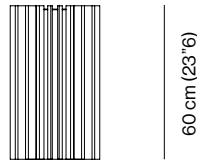

**PRODUCTS DETAILS**                      **FUNCTION**                      COFFEE TABLE  
**LOCATION**                                      **INTERIOR**

**MATERIALS**

**TOP**  
**M19**      BLENDED BURNISHED BRASS  
**M21**      BLENDED BURNISHED METAL

**BASE**  
**CL**      CANALETTO WOOD

PACKAGE	QTY	DIMENSIONS	NET WEIGHT	GROSS WEIGHT	TOTAL VOL.
<b>BLADE COFFEE TABLE Ø 35</b>					
	1 × CRATE	66 × 66 × H 90 cm (26" × 26" × H 35"4)	12 kg	42 kg	0,39 m³
<b>BLADE COFFEE TABLE Ø 70</b>					
	1 × CRATE	96 × 96 × H 65 cm (37"8 × 37"8 × H 25"6)	19 kg	61 kg	0,60 m³

**DIMENSIONS**

**BLADE COFFEE TABLE Ø 35**

Ø 35 cm (13"8)

**BLADE COFFEE TABLE Ø 70**

Ø 70 cm (27"6)