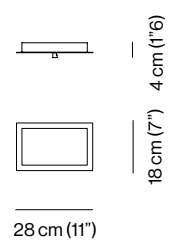

PACKAGE	QTY	DIMENSIONS	NET WEIGHT	GROSS WEIGHT	TOTAL VOL.
<b>GRACE SUSPENSION - S</b>					
	1 × BOX	60 × 35 × H 29 cm (23"6 × 13"8 × H 11"4)	2 kg	2,5 kg	0,12 m³
	1 × BOX	30 × 40 × H 52 cm (11"8 × 15"7 × H 20"5)	11 kg	12,5 kg	
<b>GRACE SUSPENSION - L</b>					
	1 × BOX	60 × 35 × H 29 cm (23"6 × 13"8 × H 11"4)	2 kg	2,5 kg	0,14 m³
	1 × BOX	30 × 40 × H 63 cm (11"8 × 15"7 × H 24"8)	14 kg	16,5 kg	
<b>GRACE COMPOSITION</b>					
	3 × BOXES	60 × 35 × H 29 cm (23"6 × 13"8 × H 11"4)	2 kg	2,5 kg	0,40 m³
	2 × BOXES	30 × 40 × H 63 cm (11"8 × 15"7 × H 24"8)	14 kg	16,5 kg	
	1 × BOX	30 × 40 × H 52 cm (11"8 × 15"7 × H 20"5)	11 kg	12,5 kg	
<b>CANOPY KIT</b>					
	1 × BOX	70 × 60 × H 18 cm (27"6 × 23"6 × H 7"1)	6 kg	8 kg	0,08 m³

DIMENSIONS

GRACE SUSPENSION - S

CANOPY KIT

GRACE SUSPENSION - L

CANOPY KIT

GRACE COMPOSITION

CANOPY KIT

J-BOX KIT

12 cm (4"7)

43 cm (16"9)