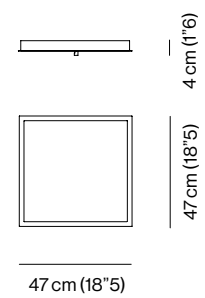

PACKAGE	QTY	DIMENSIONS	NET WEIGHT	GROSS WEIGHT	TOTAL VOL.
<b>GRACE SUSPENSION - S</b>					
	1 × BOX	60 × 35 × H 29 cm (23"6 × 13"8 × H 11"4)	2 kg	2,5 kg	0,12 m³
	1 × BOX	30 × 40 × H 52 cm (11"8 × 15"7 × H 20"5)	11 kg	12,5 kg	
<b>GRACE SUSPENSION - L</b>					
	1 × BOX	60 × 35 × H 29 cm (23"6 × 13"8 × H 11"4)	2 kg	2,5 kg	0,14 m³
	1 × BOX	30 × 40 × H 63 cm (11"8 × 15"7 × H 24"8)	14 kg	16,5 kg	
<b>GRACE COMPOSITION</b>					
	3 × BOXES	60 × 35 × H 29 cm (23"6 × 13"8 × H 11"4)	2 kg	2,5 kg	0,40 m³
	2 × BOXES	30 × 40 × H 63 cm (11"8 × 15"7 × H 24"8)	14 kg	16,5 kg	
	1 × BOX	30 × 40 × H 52 cm (11"8 × 15"7 × H 20"5)	11 kg	12,5 kg	
<b>CANOPY KIT</b>					
	1 × BOX	70 × 60 × H 18 cm (27"6 × 23"6 × H 7"1)	6 kg	8 kg	0,08 m³

DIMENSIONS

GRACE SUSPENSION - S

CANOPY KIT

GRACE SUSPENSION - L

CANOPY KIT

GRACE COMPOSITION

CANOPY KIT

J-BOX KIT

12 cm (4"7)

43 cm (16"9)