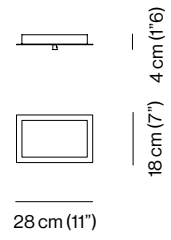

PACKAGE	QTY	DIMENSIONS	NET WEIGHT	GROSS WEIGHT	TOTAL VOL.
<b>GRACE SUSPENSION - S</b>					
	1 × BOX	60 × 35 × H 29 cm (23"6 × 13"8 × H 11"4)	2 kg	2,5 kg	0,12 m³
	1 × BOX	30 × 40 × H 52 cm (11"8 × 15"7 × H 20"5)	11 kg	12,5 kg	
<b>GRACE SUSPENSION - L</b>					
	1 × BOX	60 × 35 × H 29 cm (23"6 × 13"8 × H 11"4)	2 kg	2,5 kg	0,14 m³
	1 × BOX	30 × 40 × H 63 cm (11"8 × 15"7 × H 24"8)	14 kg	16,5 kg	
<b>GRACE COMPOSITION</b>					
	3 × BOXES	60 × 35 × H 29 cm (23"6 × 13"8 × H 11"4)	2 kg	2,5 kg	0,40 m³
	2 × BOXES	30 × 40 × H 63 cm (11"8 × 15"7 × H 24"8)	14 kg	16,5 kg	
	1 × BOX	30 × 40 × H 52 cm (11"8 × 15"7 × H 20"5)	11 kg	12,5 kg	
<b>CANOPY KIT</b>					
	1 × BOX	70 × 60 × H 18 cm (27"6 × 23"6 × H 7"1)	6 kg	8 kg	0,08 m³

DIMENSIONS

GRACE SUSPENSION - S

CANOPY KIT

GRACE SUSPENSION - L

CANOPY KIT

GRACE COMPOSITION

CANOPY KIT

J-BOX KIT

12 cm (4"7)

43 cm (16"9)